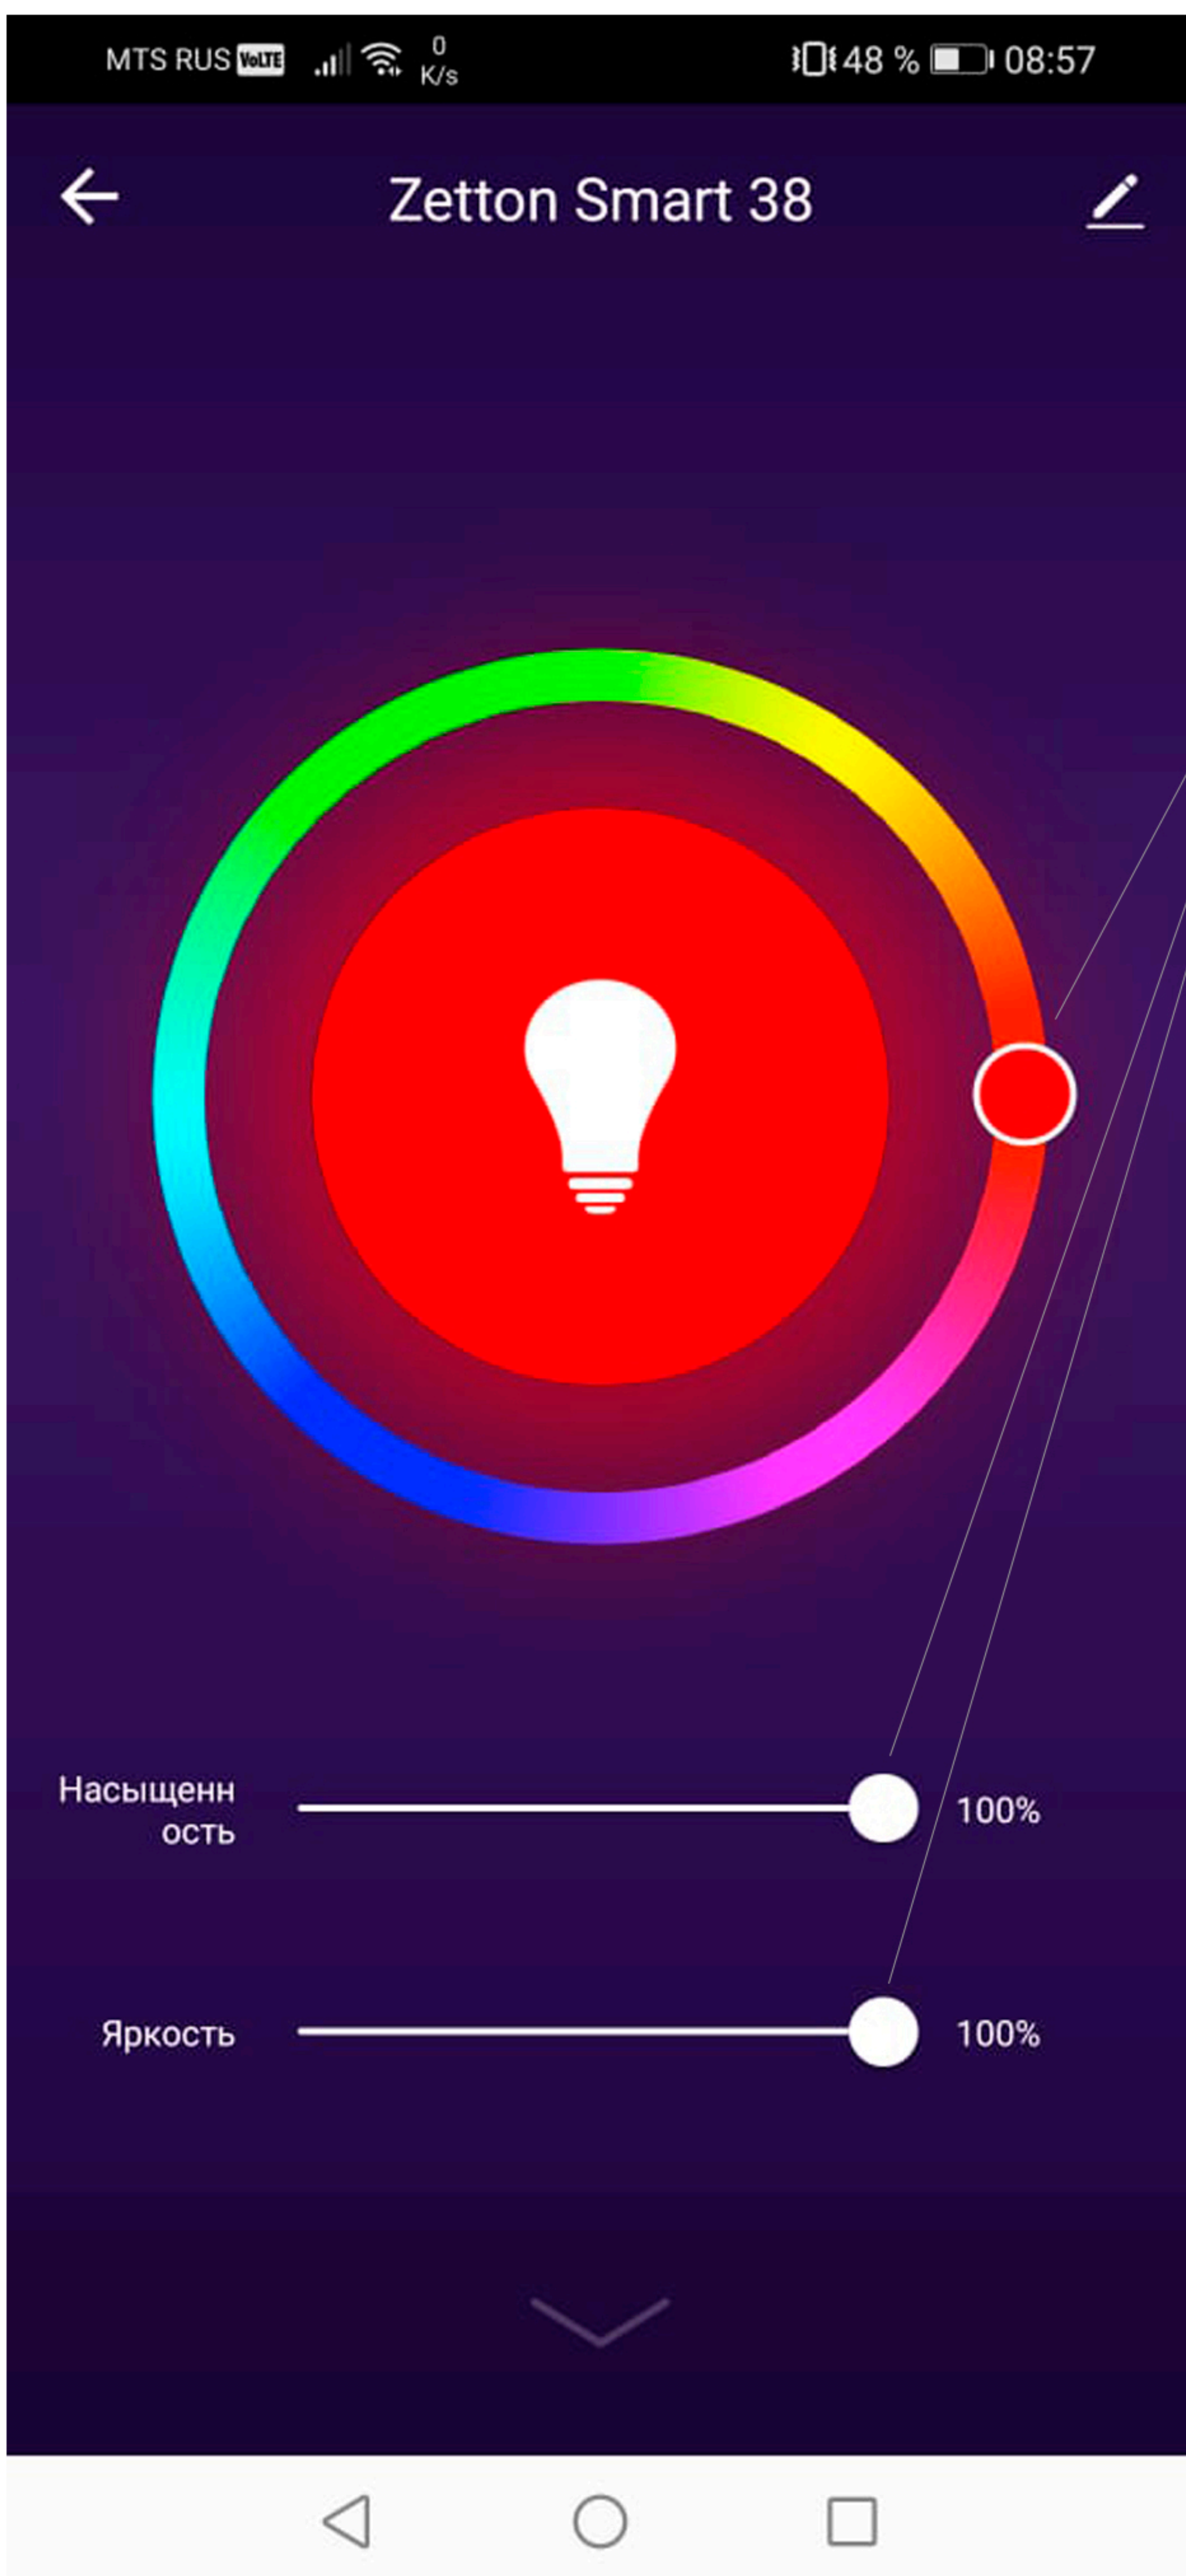

К СОДЕРЖАНИЮ

Powered By

УМНАЯ WI-FI LED ЛАМПА
RGBW Smart Wi-Fi Bulb
E14 5BT ZTSHLBRGBE141RU

2. УПРАВЛЕНИЕ И НАСТРОЙКИ НАСТРОЙКА НАСЫЩЕННОСТИ, ЦВЕТА И ЯРКОСТИ

В РАЗДЕЛЕ МЕНЮ
«ЦВЕТНОЙ», ВЫ МОЖЕТЕ
НАСТРОИТЬ ЦВЕТ, НАСЫЩЕННОСТЬ
И ЯРКОСТЬ