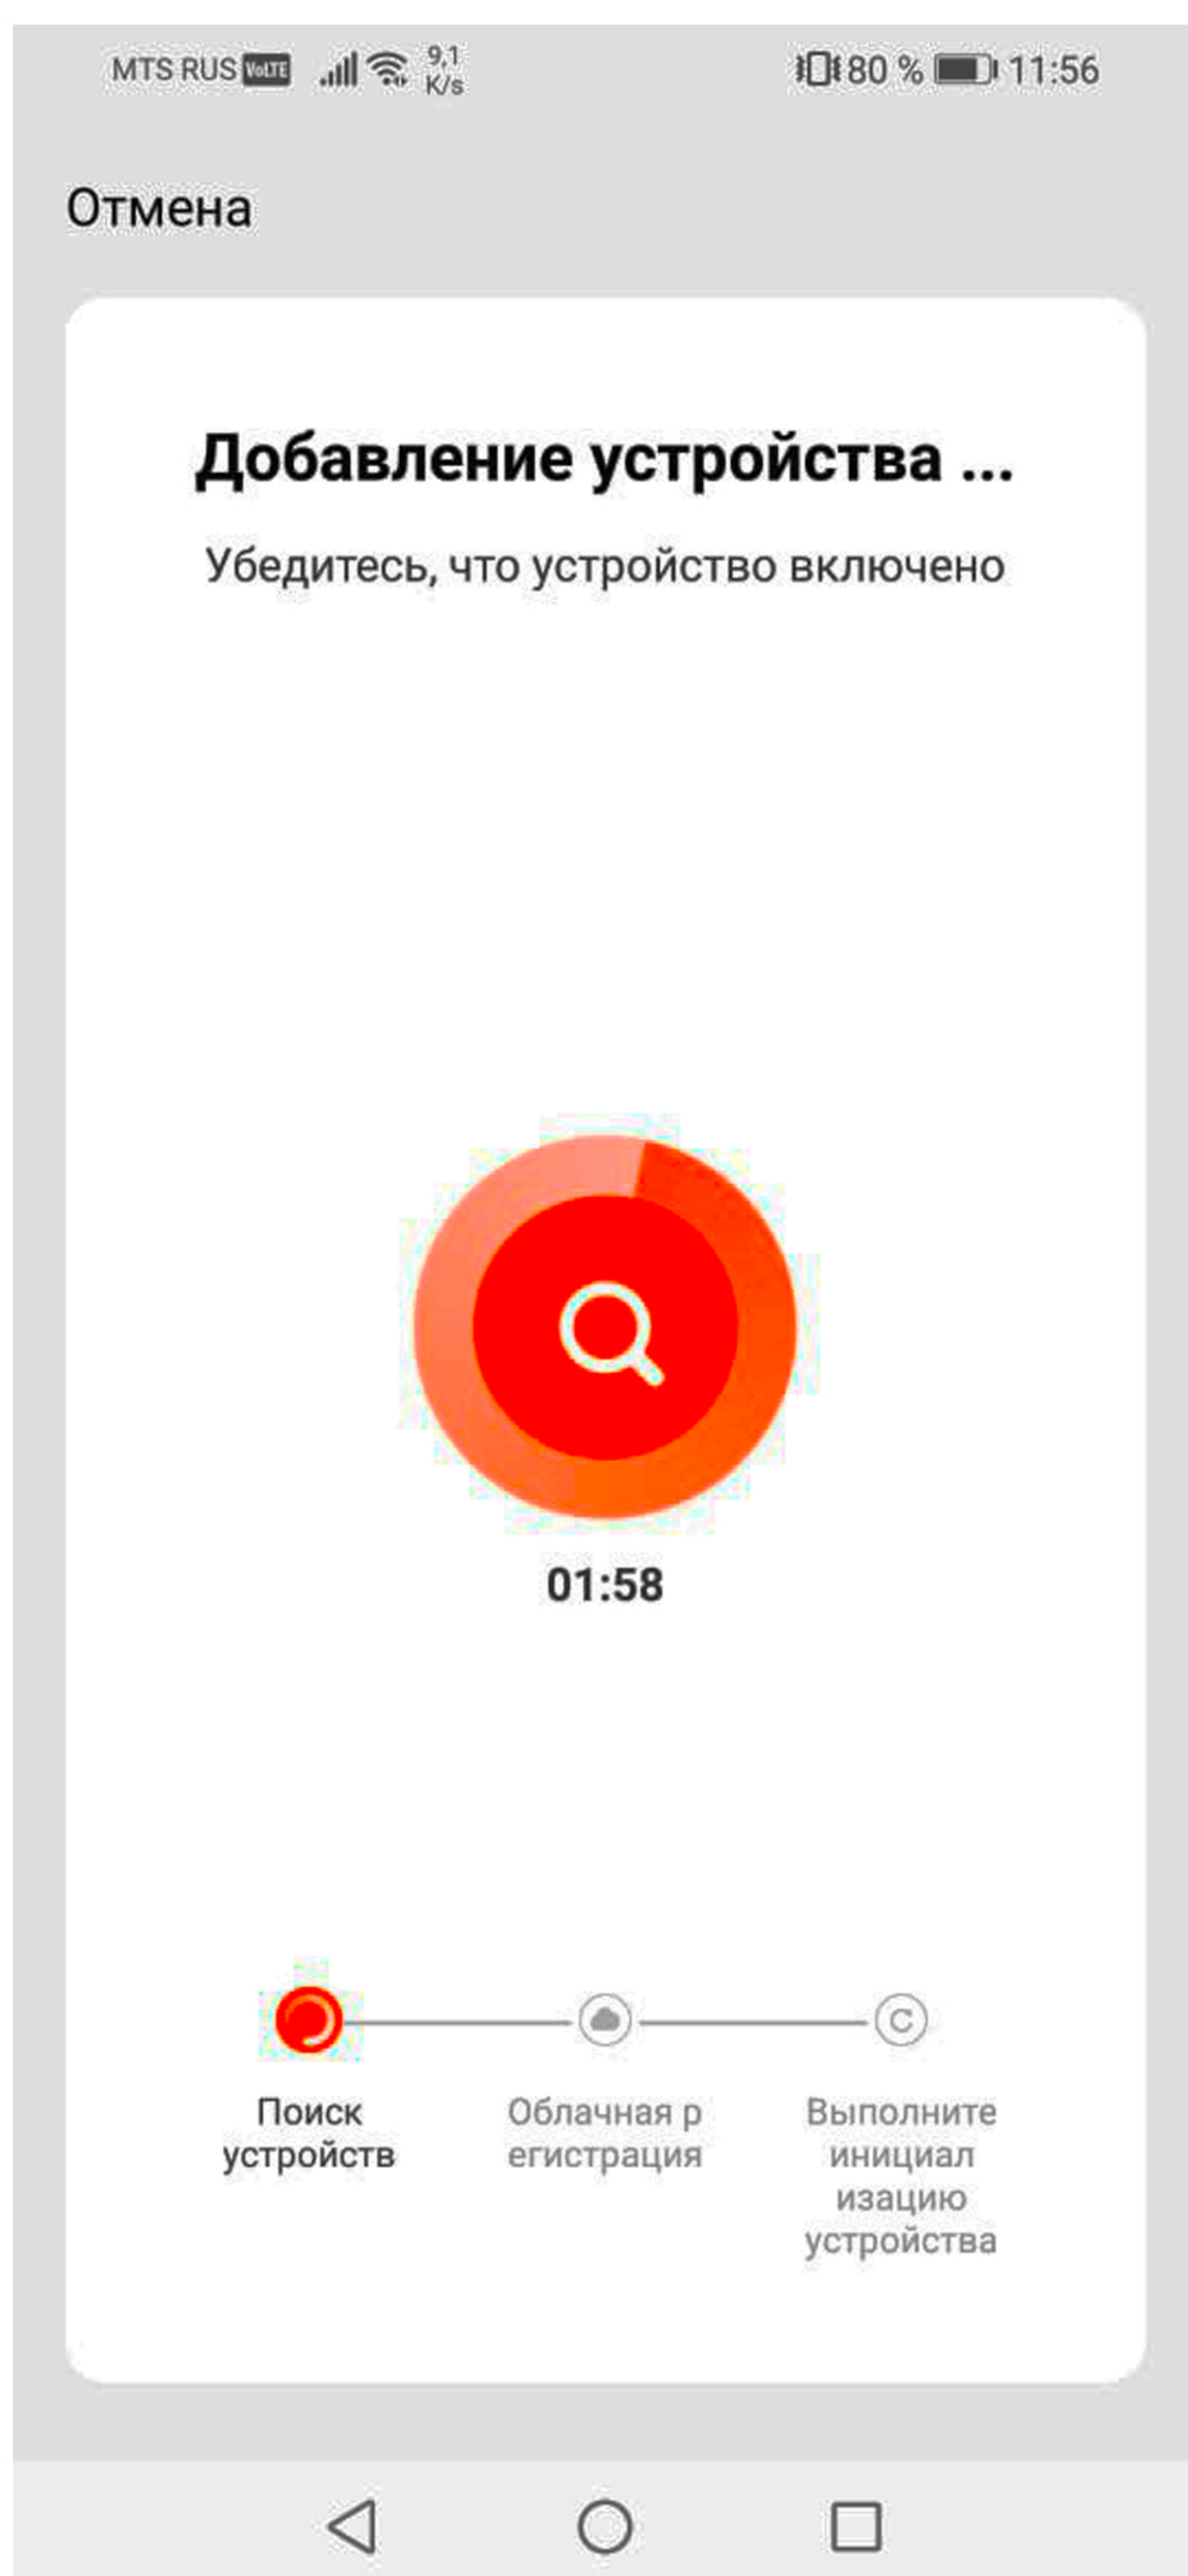

1. ПОДКЛЮЧЕНИЕ СМАРТФОНА ИЛИ ПЛАНШЕТА:

ПРИЛОЖЕНИЕ ВЫПОЛНИТ
ПОИСК,
РЕГИСТРАЦИЮ В ОБЛАКЕ
И ИНИЦИАЛИЗАЦИЮ УСТРОЙСТВА

К СОДЕРЖАНИЮ