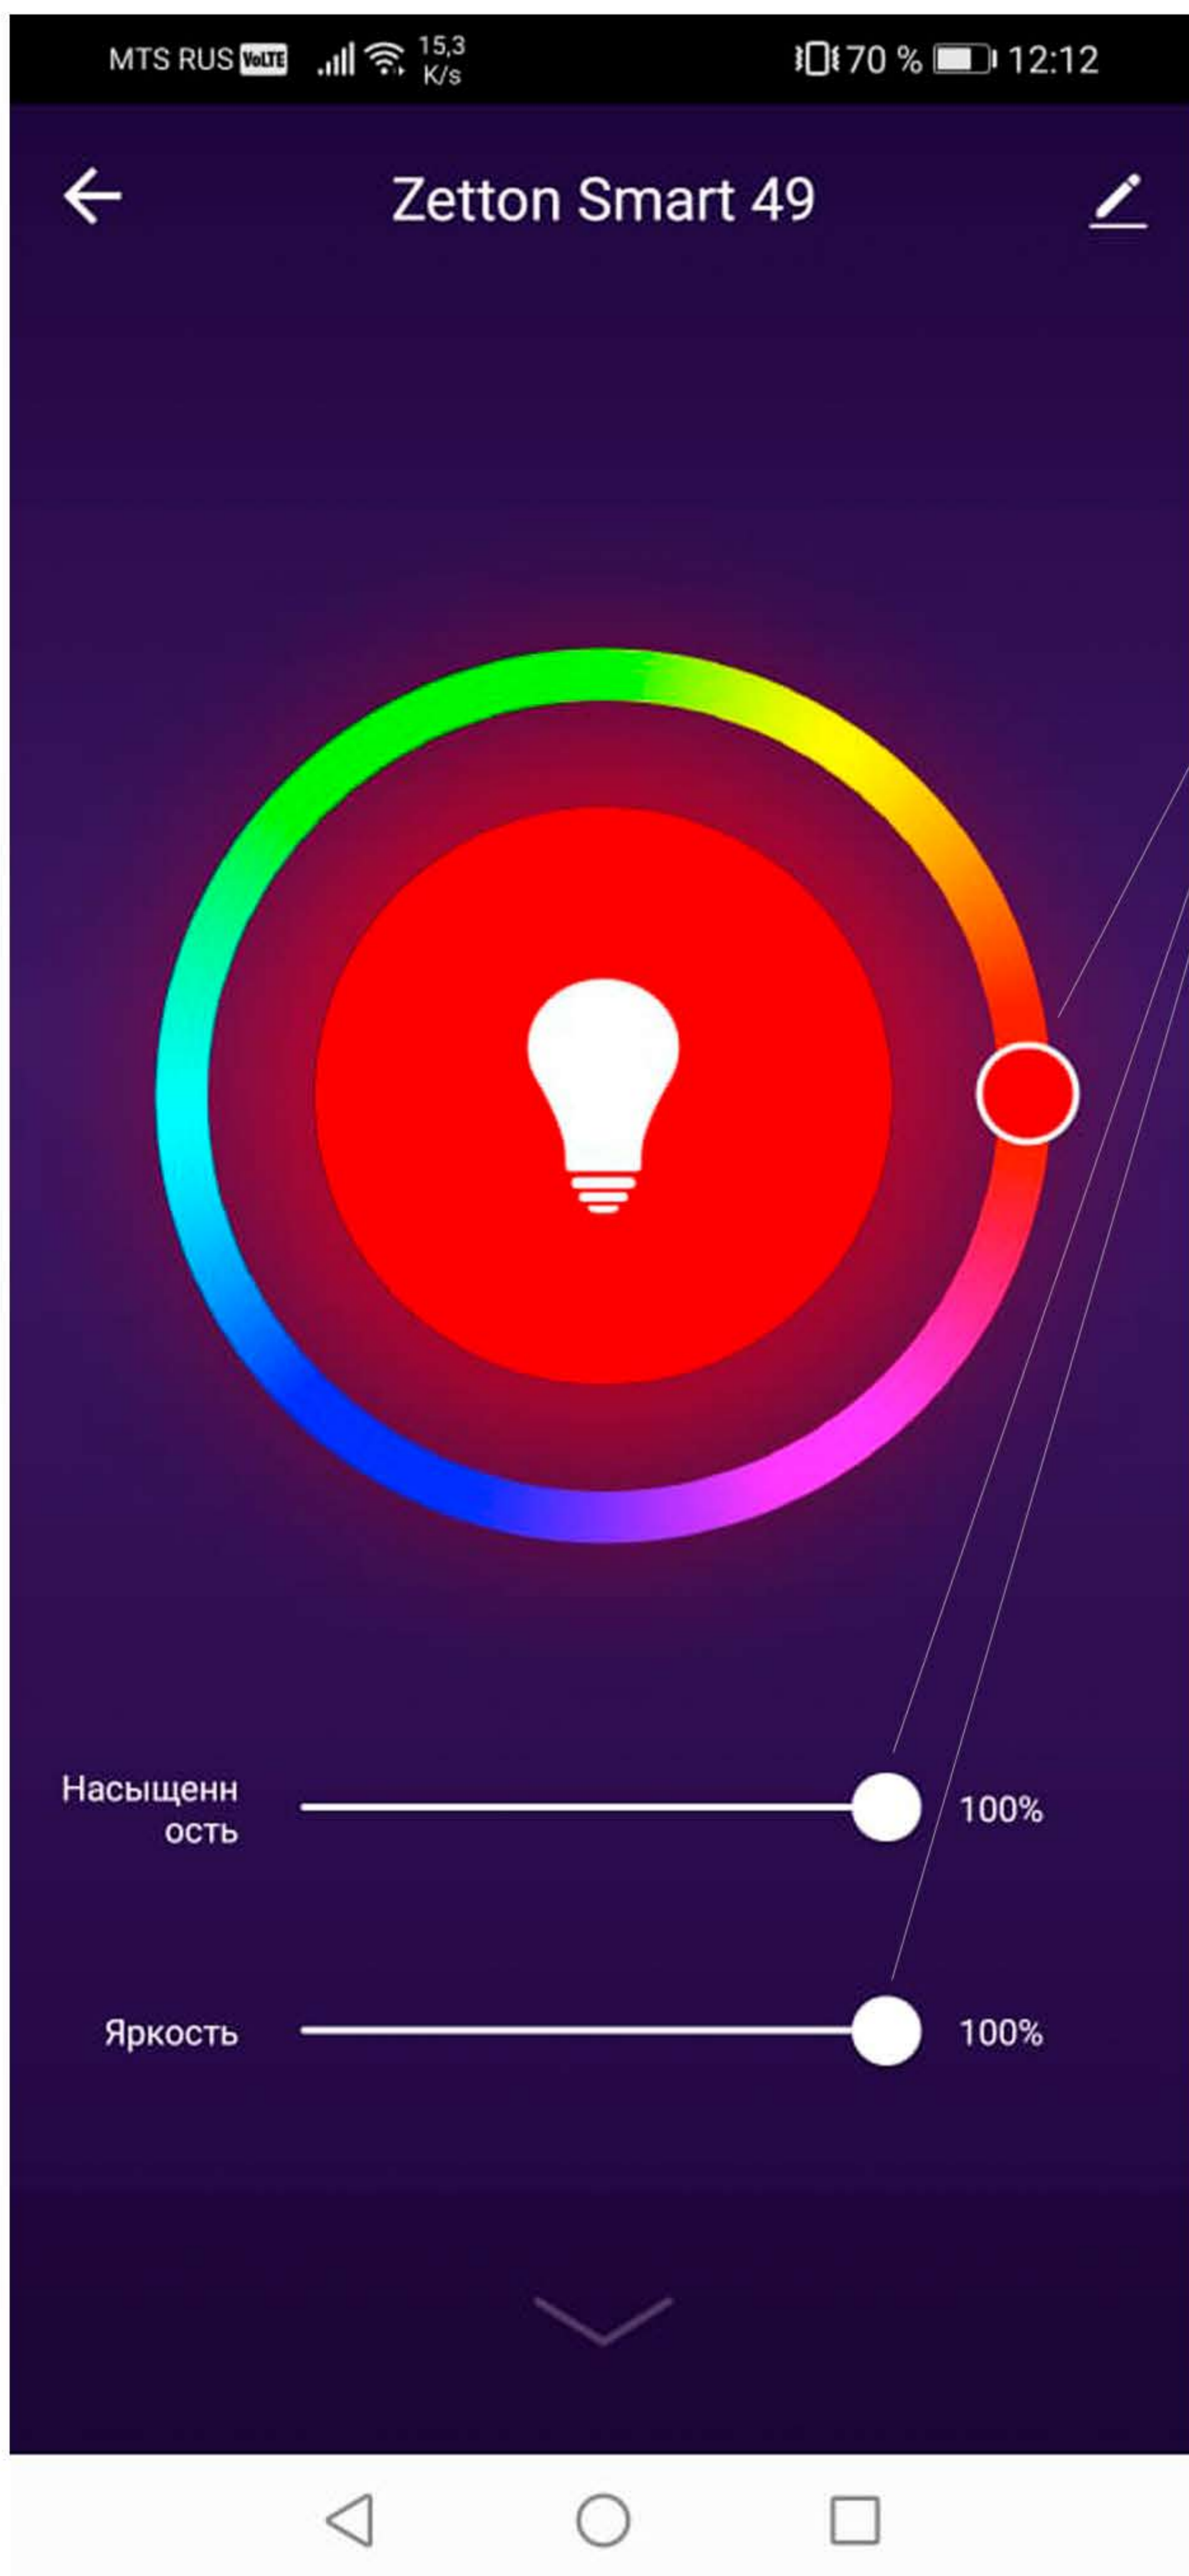

УПРАВЛЕНИЕ И НАСТРОЙКИ

НАСТРОЙКА НАСЫЩЕННОСТИ, ЦВЕТА И ЯРКОСТИ

В РАЗДЕЛЕ МЕНЮ

«**ЦВЕТНОЙ**», ВЫ МОЖЕТЕ

НАСТРОИТЬ ЦВЕТ, НАСЫЩЕННОСТЬ

И ЯРКОСТЬ